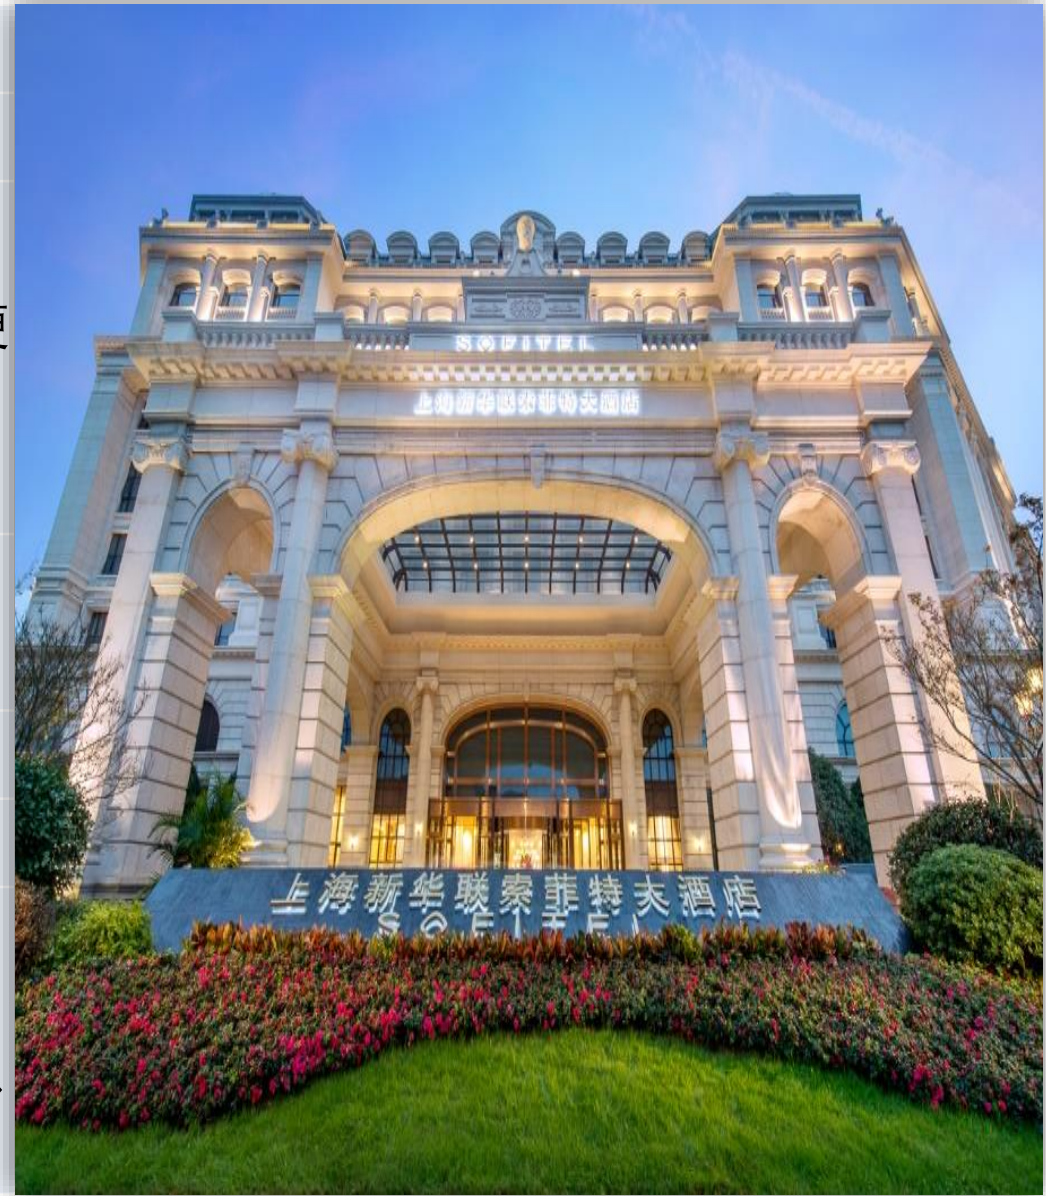

# 北京丽景湾国际酒店

项目名称	北京丽景湾国际酒店
地址	北京朝阳区东四环十里堡北里28号
区域情况	位于北京东四环红领巾桥十里堡，毗邻CBD商业圈、华贸中心、慈云寺商业区，靠近朝阳北路，环境幽雅，交通便捷，距离北京站7公里、距离首都国际机场25公里，周边直径10公里范围内有故宫博物院、天坛公园、天安门广场、恭王府等景点
建筑面积	总建筑面积39542.09平米，其中：地上建筑面积27542.09平米、地下建筑面积12000平米
开业时间	2008.6.18
客房数量	303间/套
项目构成	5个会议场地、560平米及280平米的多功能厅，酒店设有中、西餐厅及高雅豪华包厢，主营湘、粤等经典菜系、同时酒店配备时尚、健康、舒适、惬意的康乐服务项目。

# 北京新华联丽景温泉酒店

项目名称	北京新华联丽景温泉酒店
地址	北京市顺义区李遂镇宣庄户中街111号
区域情况	位于北京顺义潮白河畔，地处顺义区李遂镇李魏路，毗邻汉石桥湿地自然保护区以及奥林匹克水上乐园，距首都机场约15公里，离国际鲜花港、距酒店约10公里，从酒店出发前往七彩蝶园，自驾约30分钟
建筑面积	总建筑面积78468.84平米，其中：地上建筑面积57991平米、地下建筑面积20477.84平米
开业时间	2015.12.8
客房数量	拥有标准、豪华套及总统套等多种房型406套
项目构成	设有一千多平方米的酒店接待大堂、全日制咖啡厅、大堂吧、面积约3000平米温泉馆、桑拿房、蒸气浴、健身房、儿童戏水池、温泉泡池、中央按摩池、标准泳池、商场、中餐厅及包房、1200平米无柱大宴会厅、婚礼房、报告厅、董事会议室、多个大小不一会议室等

# 黄山新华联豪生大酒店

项目名称	黄山新华联豪生大酒店
地址	黄山市徽州区永佳大道899号
区域情况	位于安徽省黄山市徽州区纳尼亚小镇，地处徽杭高速、合铜黄高速交汇处，是上海、杭州、千岛湖、黄山黄金旅游线的必经要道，距黄山风景区、宏村、西递景区约50分钟车程
建筑面积	总建筑面积52784.16平米，其中：地上建筑面积43431.5平米、地下建筑面积9352.66平米
开业时间	2013.5.8
客房数量	319间套
项目构成	2个400平米的多功能厅及6个50平米的小会议以及一个1200平方米的无柱式豪生宴会厅，层高9.8米，可同时容纳1000人会议，宴会80桌，并可划分为3间独立会议厅使用，酒店还设有时尚的用餐大厅及15间精致包厢，主营经典川、湘菜及黄山特色佳肴

# 西宁新华联索菲特大酒店及诗铂高级服务公寓

项目名称	西宁新华联索菲特大酒店及诗铂高级服务公寓
地址	青海省西宁市城西区五四西路63号
区域情况	位于青海省西宁市城西区五四路，近文汇路，周围餐饮、娱乐等生活配套齐全，出行便利，距离西宁曹家堡机场37公里，距离西宁站12公里，直径五公里范围内有青藏高原野生动物园、青海省博物馆、西宁人民公园等景点，是西宁首家国际品牌五星酒店
建筑面积	总建筑面积104114.72平米，其中：地上建筑面积80212.72平米、地下建筑面积23902平米
开业时间	2015.7.18
客房数量	608间套，其中492间优雅精致的客房及套房、197套公寓
项目构成	酒店设有乐轩华中餐厅、锦厨西餐厅、日餐厅及酒吧；Le Spa 及健身中心以及10间风格不同的会议室及2个无柱大宴会厅，最大室面积1100平米；公寓均配备齐全的厨房，独立大气的起居室，现代化的洗浴空间和富有设计感的家具与装饰