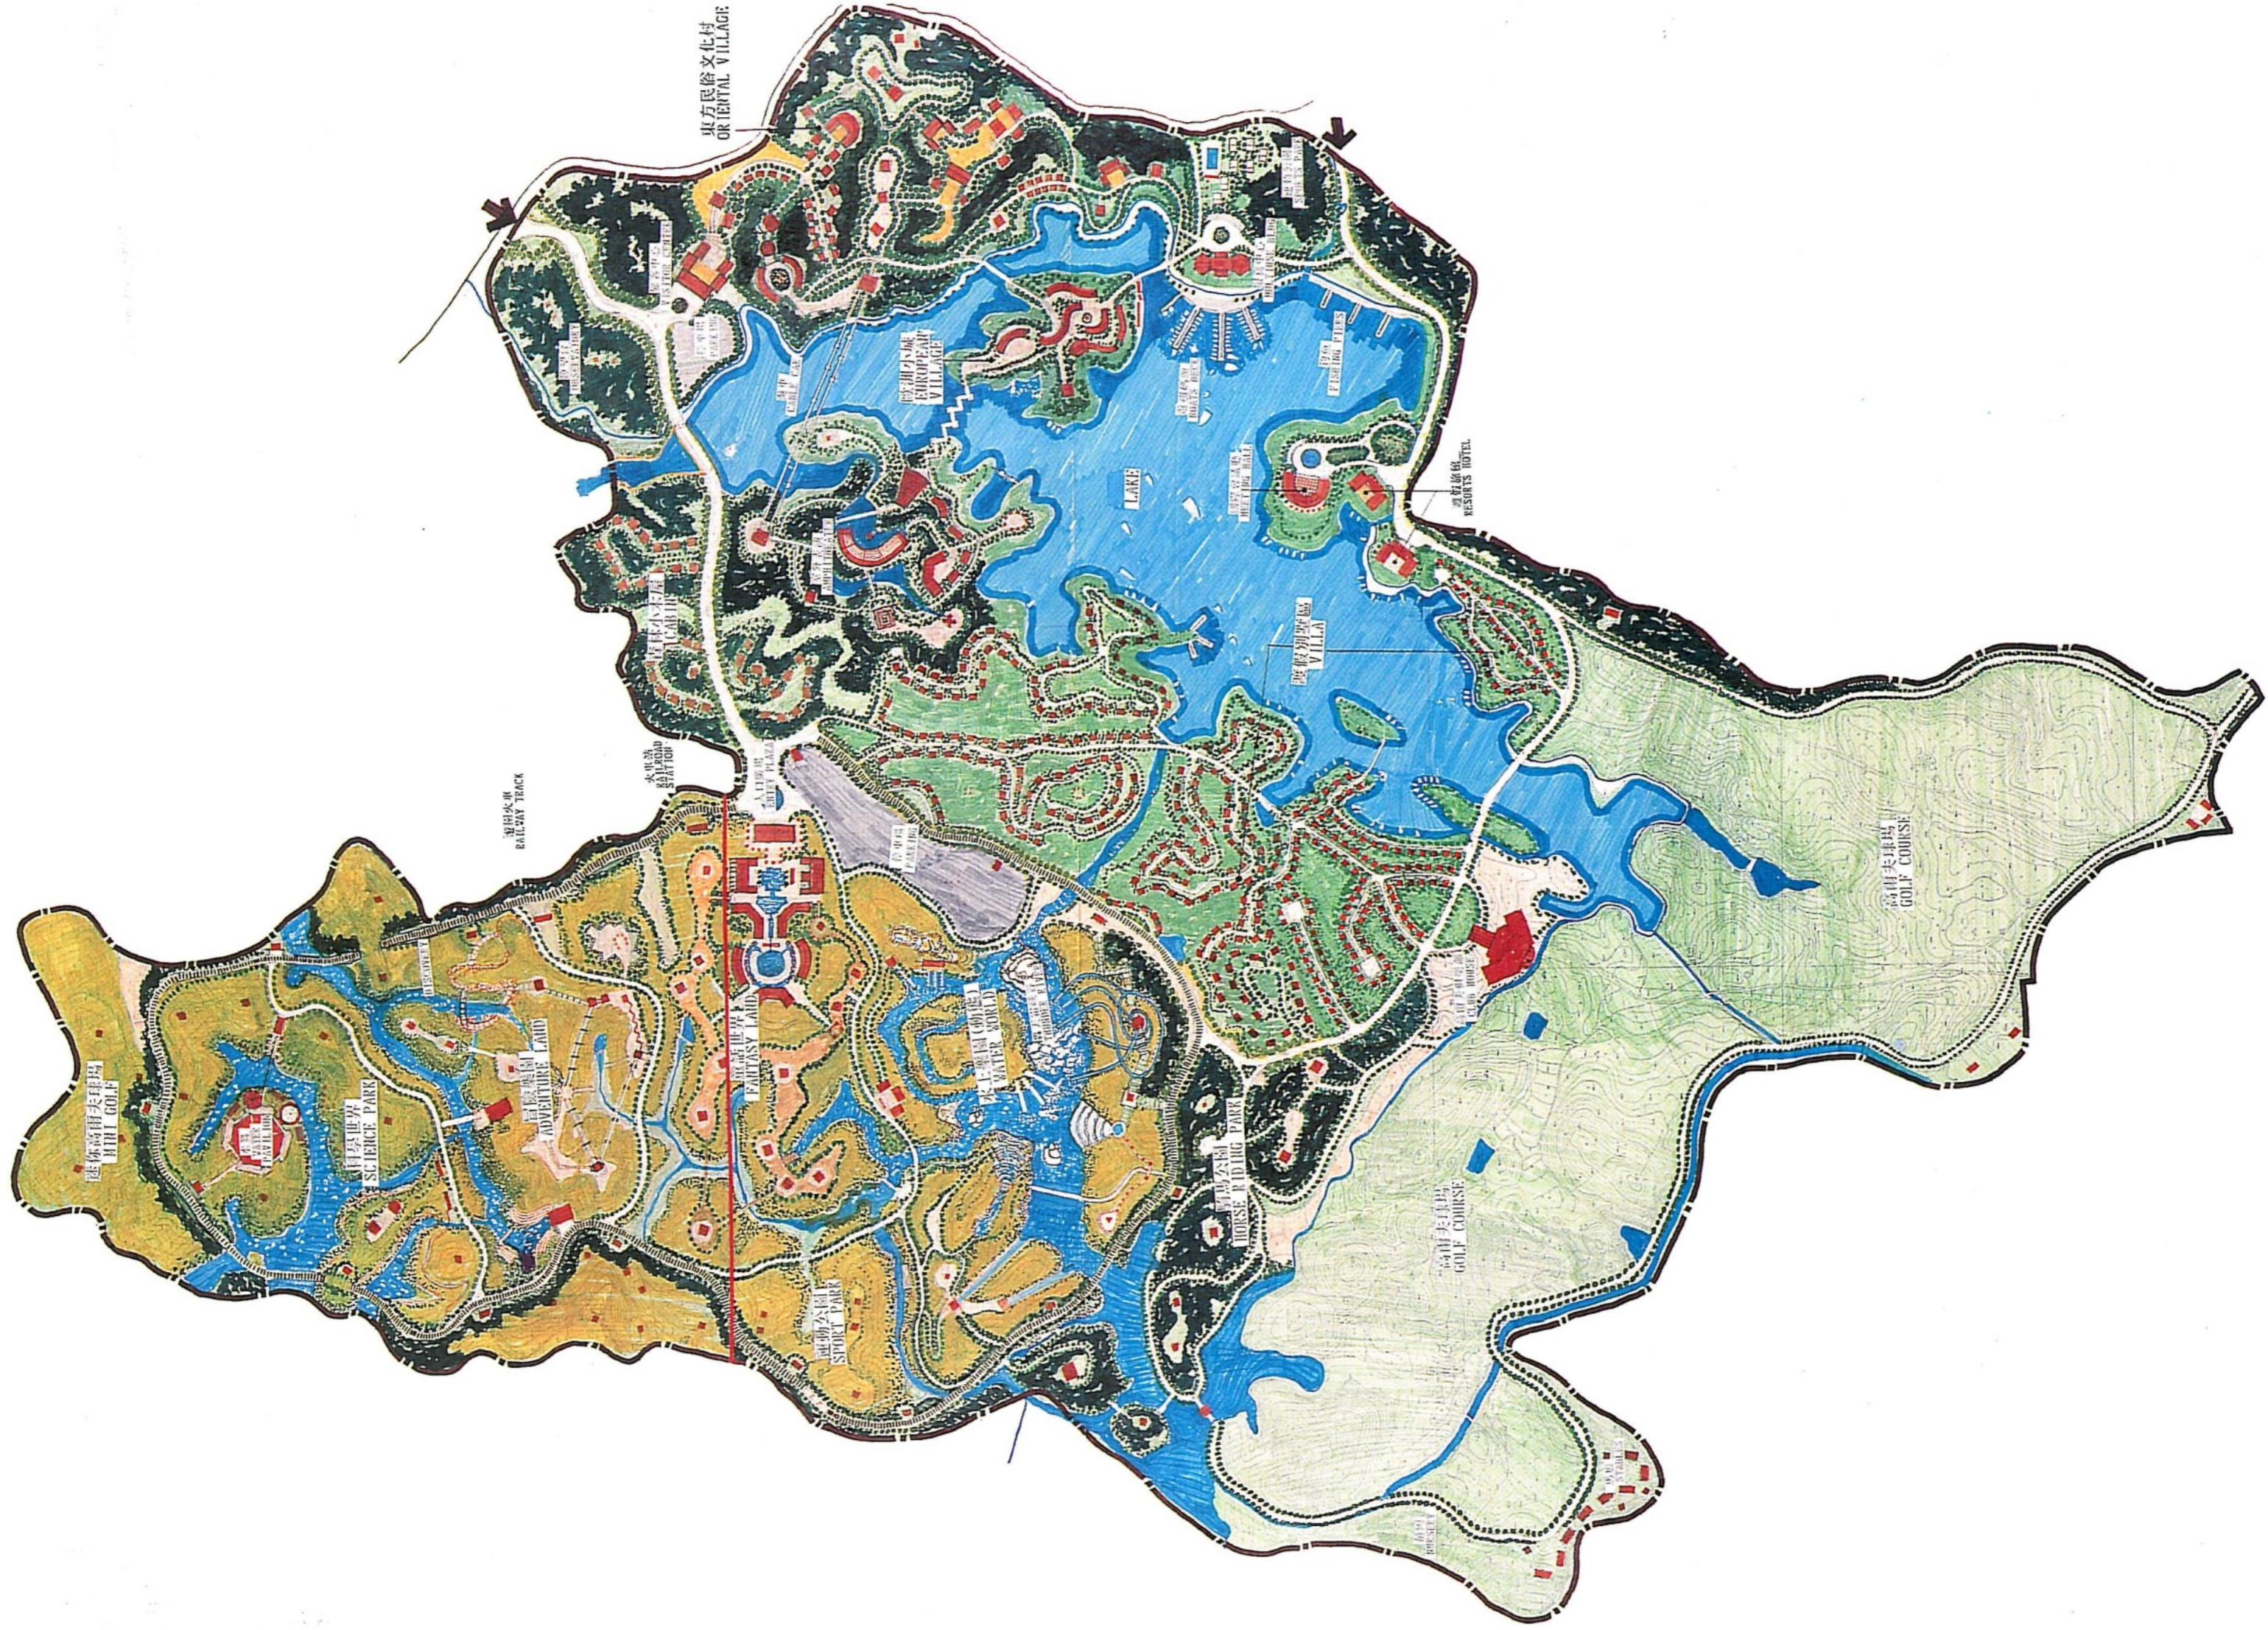

特色游乐设施12个

- 1 飞天女巫云霄飞车(过山车)
- 2 虚拟实境VR恐龙飞车
- 3 加勒比海妖号海盗船
- 4 擎天柱自由落体(高空失速急降)
- 5 指环王风火轮(圆环型过山车)
- 6 森林精灵旋转鞦韆(天女散花)
- 7 疯狂大飞碟
- 8 惊险咖啡杯
- 9 无敌碰碰车(室内或户外型)
- 10 豌豆公主旋转木马(适合全家及幼儿)
- 11 欢乐小火车(适合全家及幼儿)
- 12 大彩虹无轴摩天轮(适合全家及幼儿)

主题精选旅程6个(Themed Rides)

- 1 灰姑娘马车环游仙境
- 2 拇指仙子奇遇记
- 3 小锡兵明日世界惊奇之旅
- 4 冰雪皇宫秘境探险
- 5 青蛙王子激流探险
- 6 宇宙星海奇航

2.美人鱼皇宫广场

·园区中央

樂滿地

全區鳥瞰效果圖2

OCEAN CITY, Malacca, Malaysia

The Grand Mosque