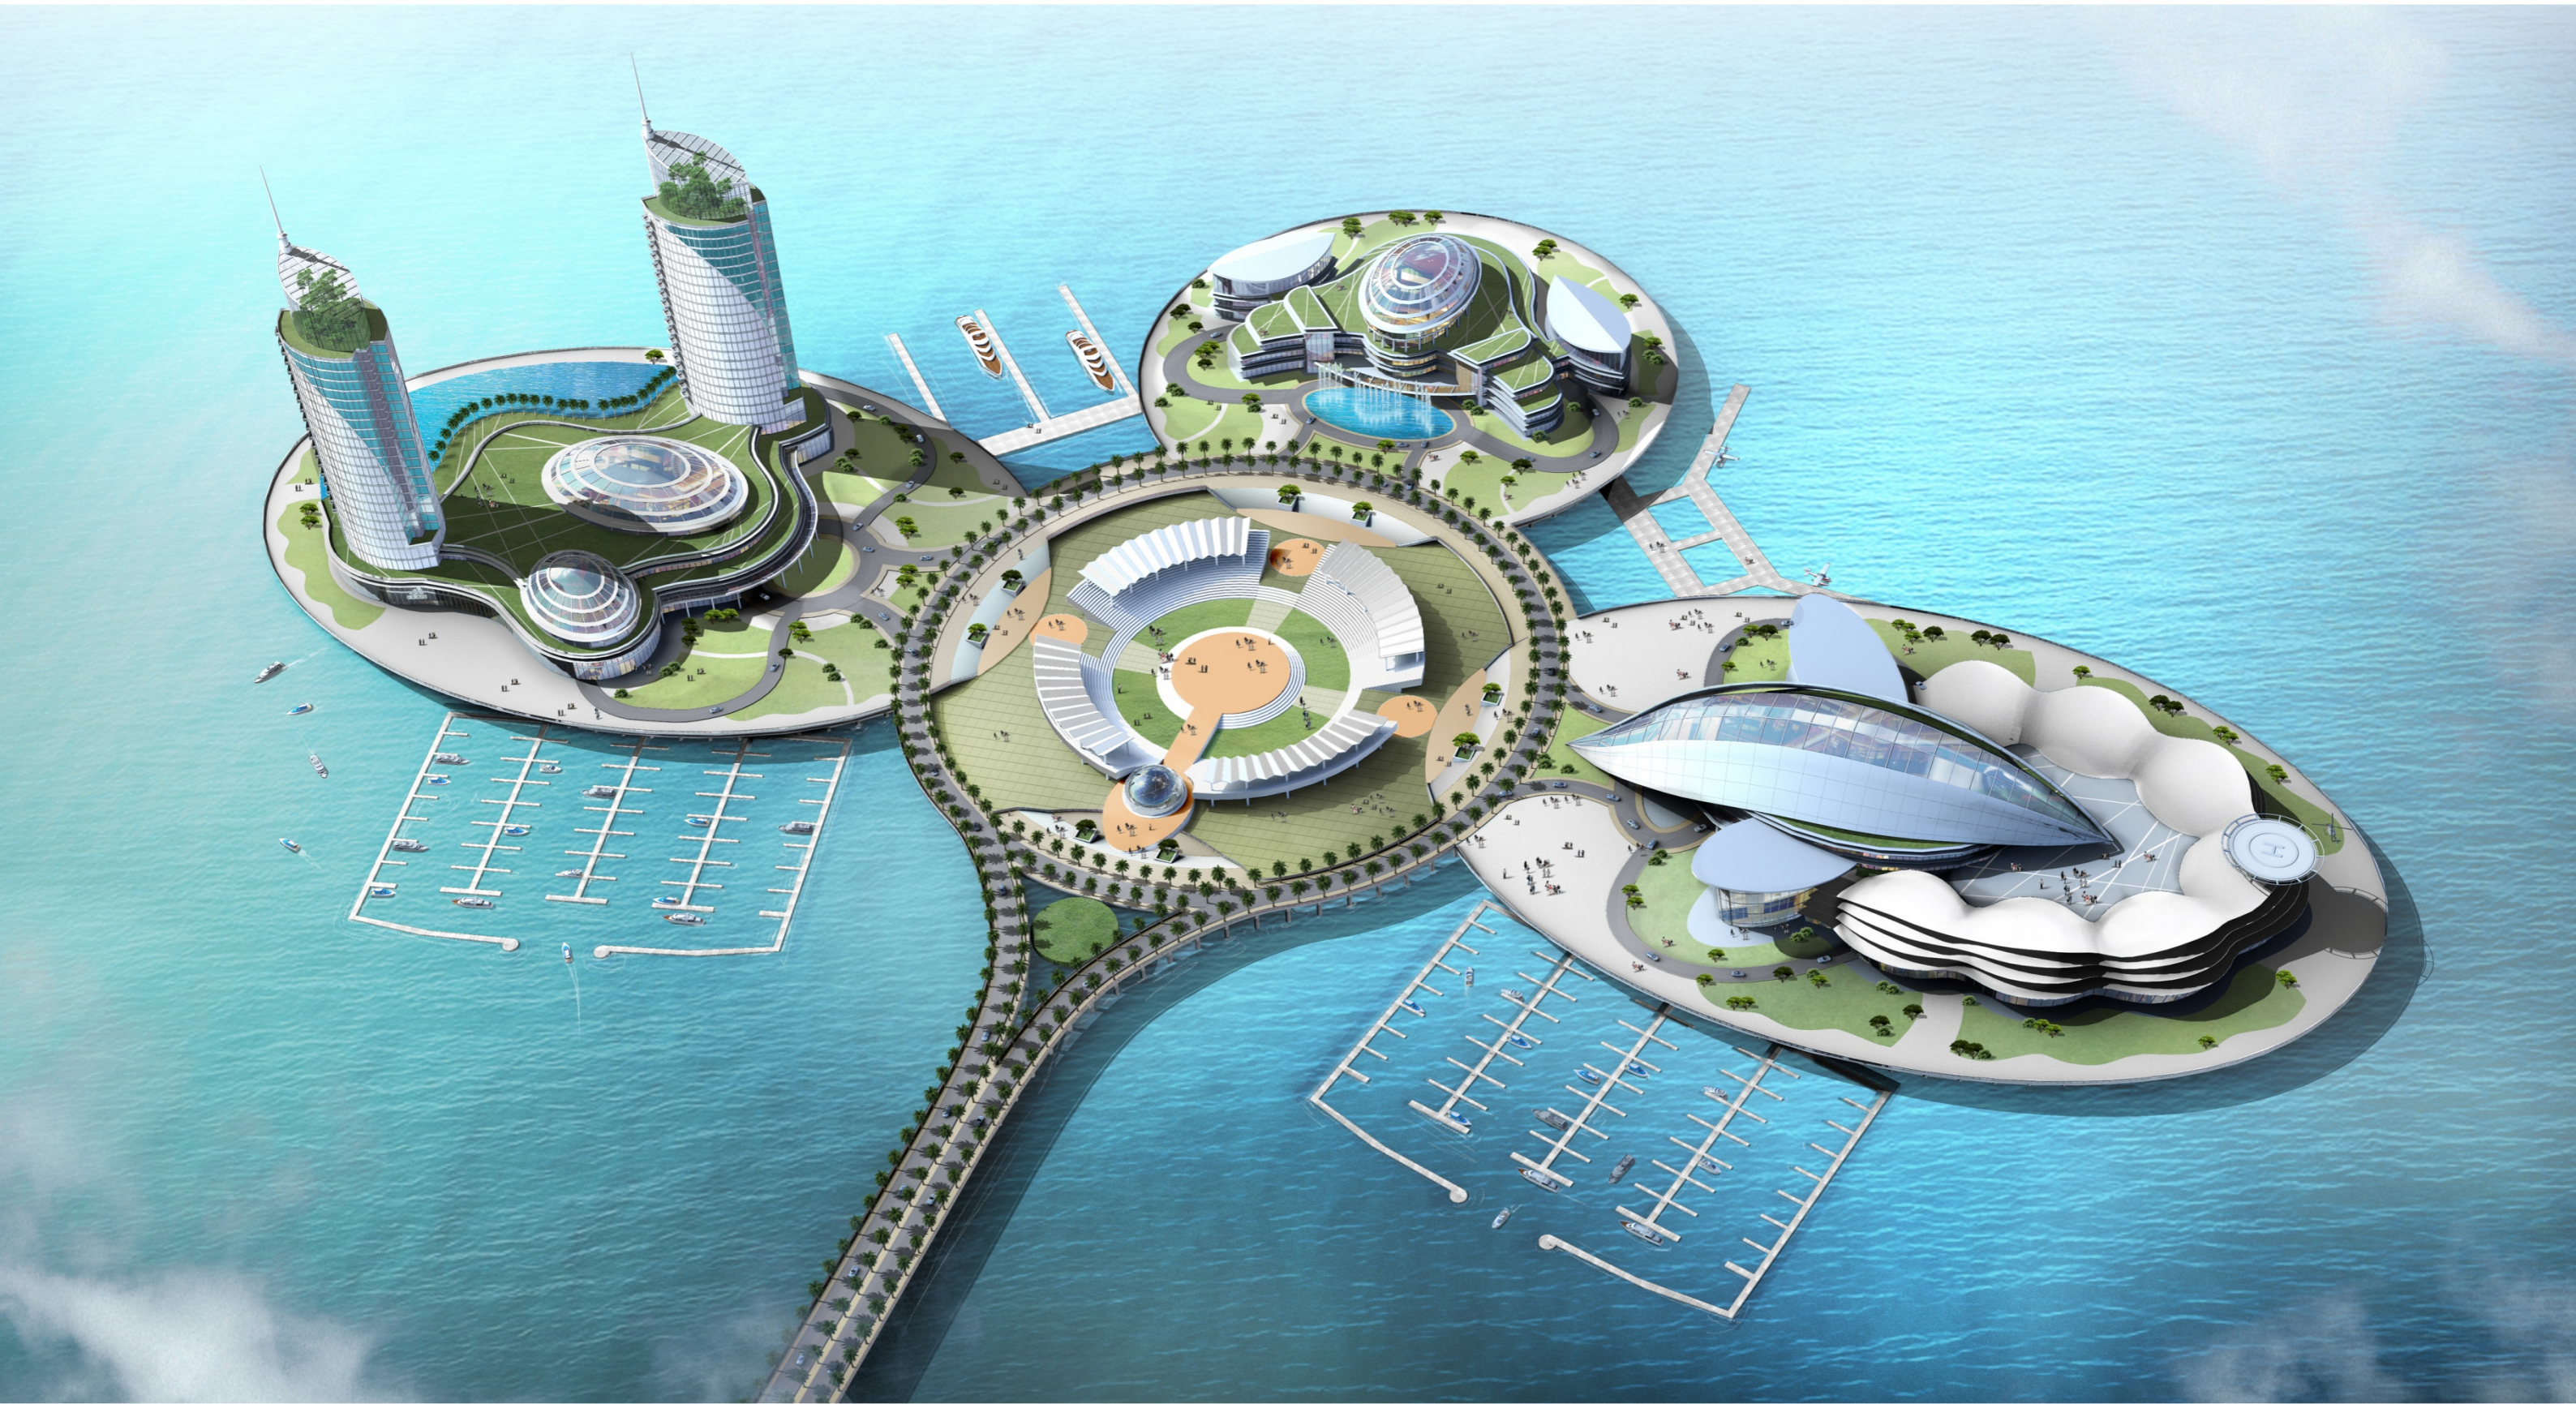

Ching-Hsiang Ho, AIA

Principal Architect

萬洲通國際企業股份有限公司

初步建築規劃報告書

大智段都市更新開發案 新北市中和區

方案2
外觀造型效果圖

萬洲通國際企業股份有限公司

初步建築規劃報告書

特色游乐设施12个

- 1 飞天女巫云霄飞车(过山车)
- 2 虚拟实境VR恐龙飞车
- 3 加勒比海妖号海盗船
- 4 擎天柱自由落体(高空失速急降)
- 5 指环王风火轮(圆环型过山车)
- 6 森林精灵旋转鞦韆(天女散花)
- 7 疯狂大飞碟
- 8 惊险咖啡杯
- 9 无敌碰碰车(室内或户外型)
- 10 豌豆公主旋转木马(适合全家及幼儿)
- 11 欢乐小火车(适合全家及幼儿)
- 12 大彩虹无轴摩天轮(适合全家及幼儿)

主题精选旅程6个(Themed Rides)

- 1 灰姑娘马车环游仙境
- 2 拇指仙子奇遇记
- 3 小锡兵明日世界惊奇之旅
- 4 冰雪皇宫秘境探险
- 5 青蛙王子激流探险
- 6 宇宙星海奇航

2.美人鱼皇宫广场

·园区中央

樂滿地

全區鳥瞰效果圖2

OCEAN CITY, Malacca, Malaysia

The Grand Mosque

CHHO International

OCEAN CITY, Malacca, Malaysia

The Grand Mosque

 CHHO International

THANK YOU !

CHHO 何氏國際建築