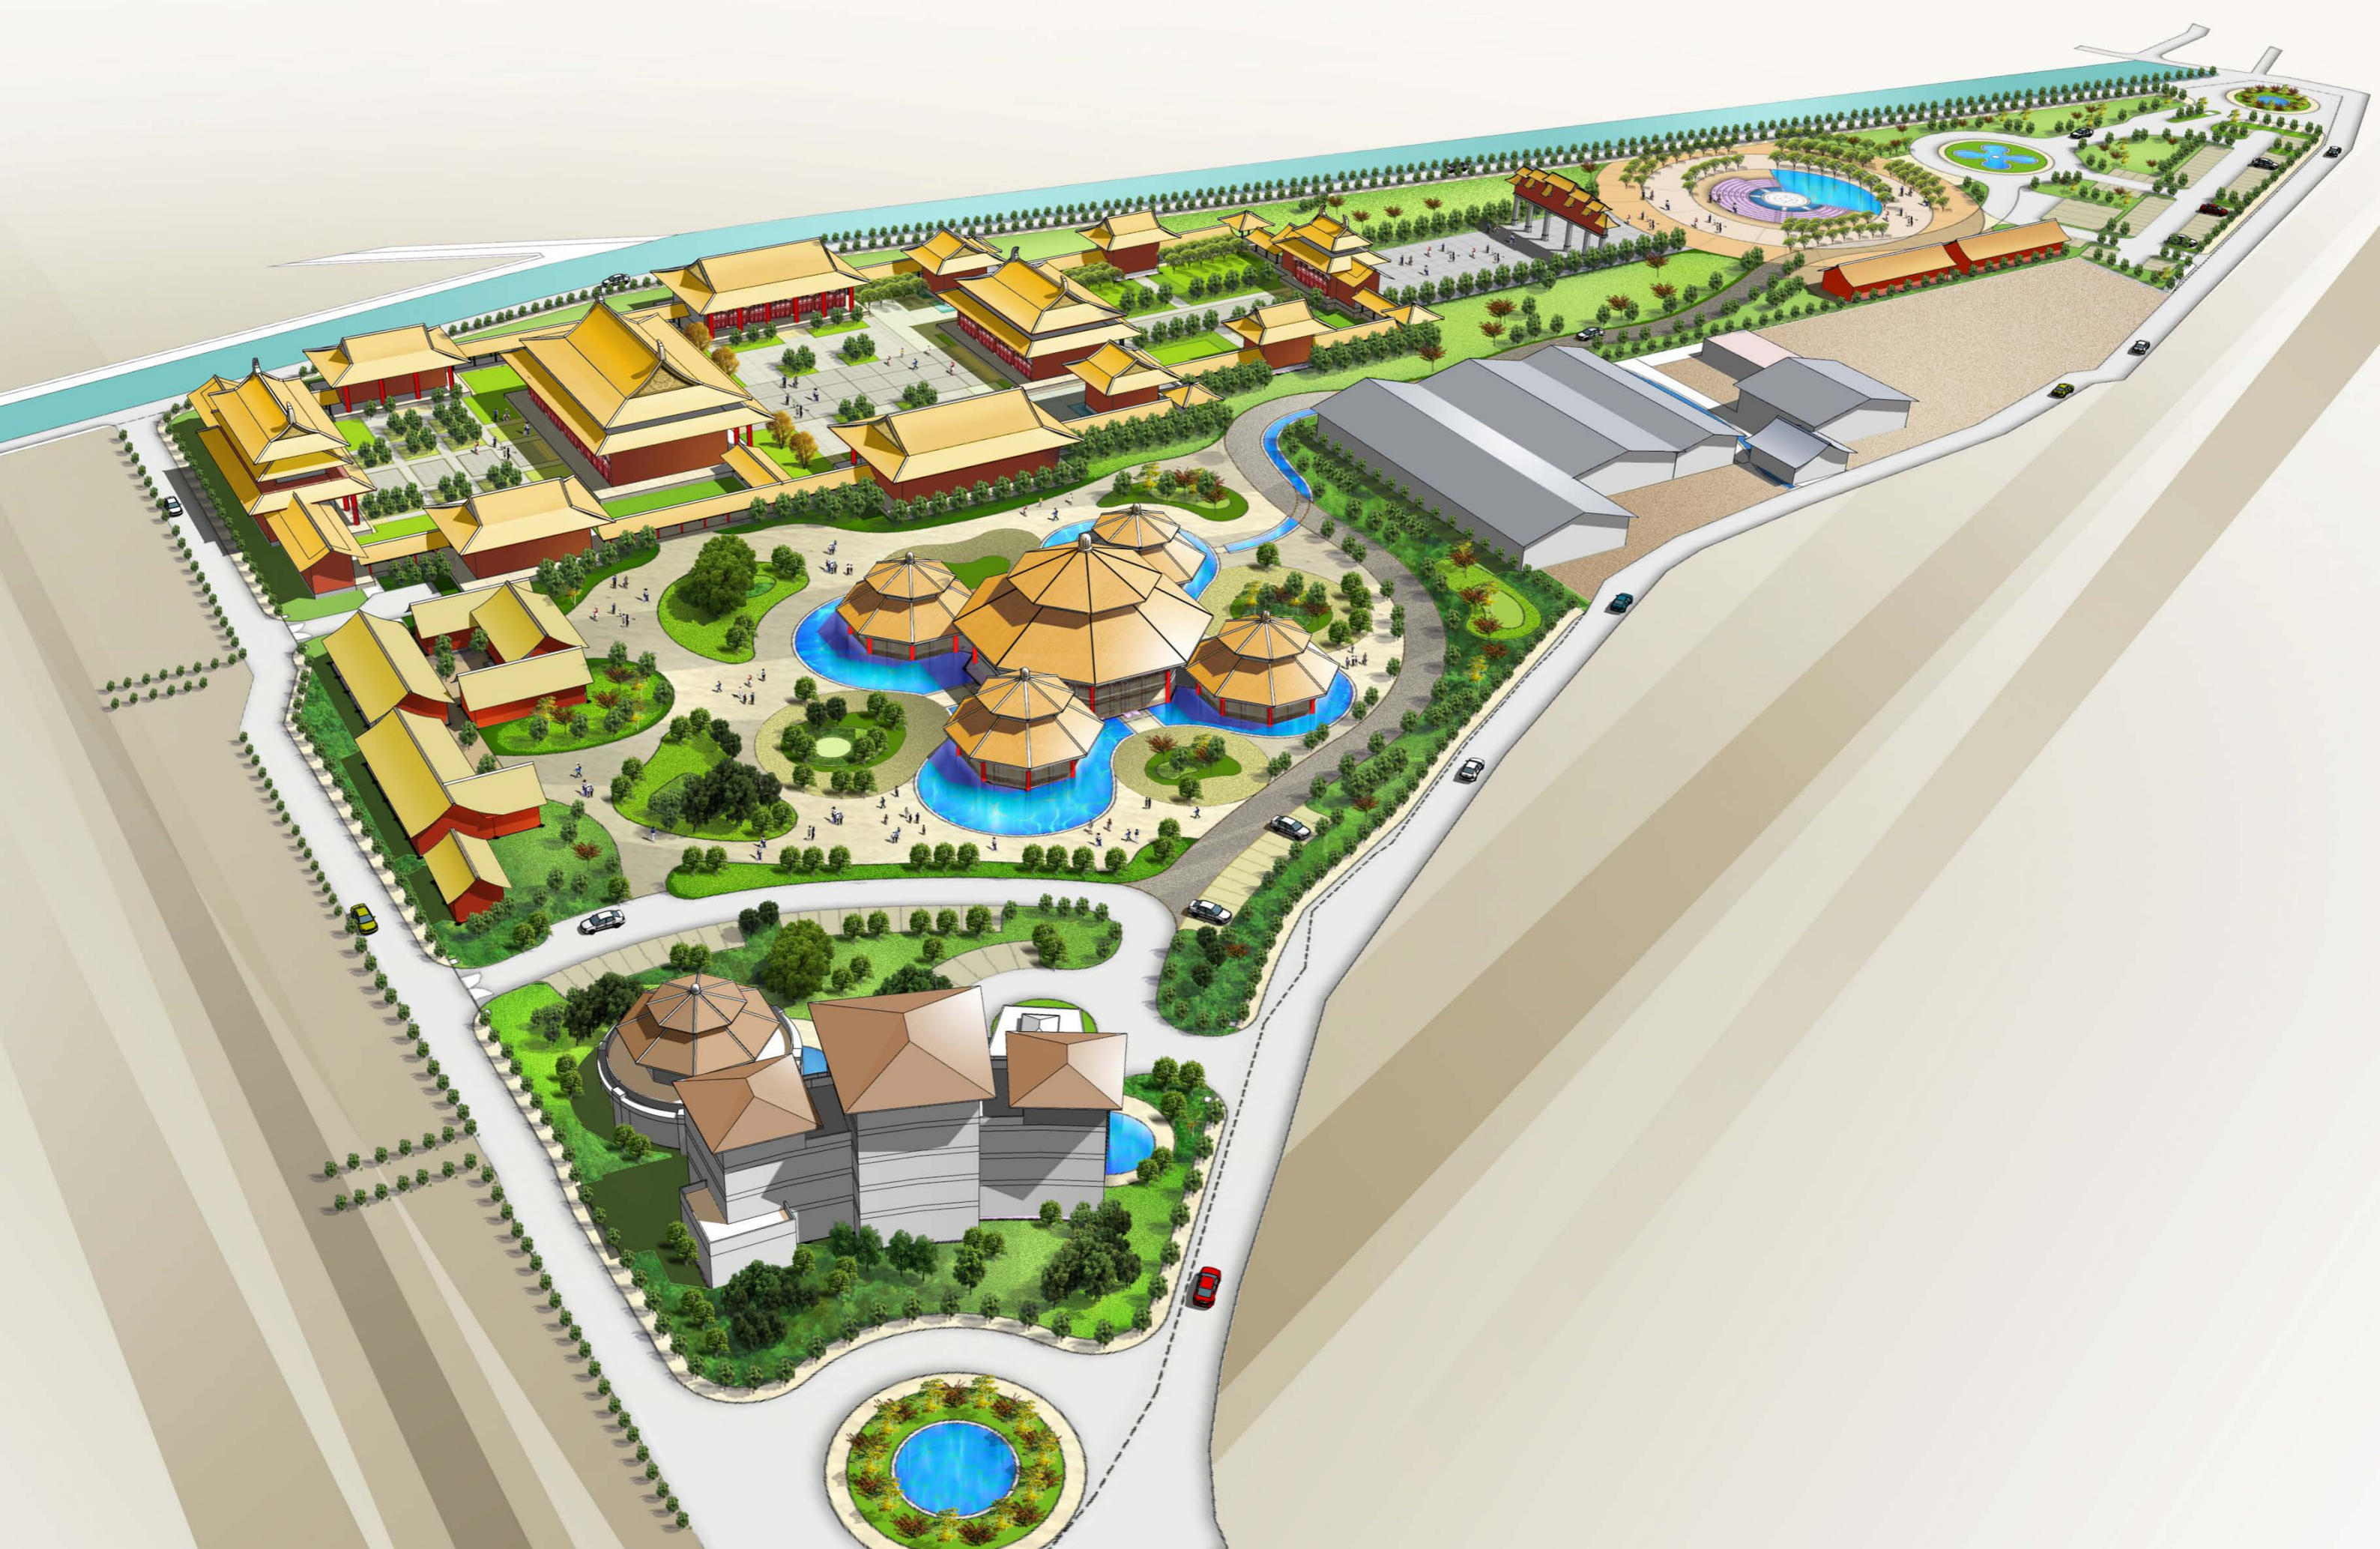

第四区段：

这裡是腹地广大的区块，包括太空飞船、星海奇航、激流探险、丛林海盗湾等旅程，以及水上活动设施，是园区重点。

《游乐园区段说明图》

停车场及各类附属设施

- 1 大型停车场
- 2 售票亭、管理站、服务台
- 3 等候休息区、公厕
- 4 机电及公共设备区
- 5 园区管理及后勤工作区
- 6 员工设施区

主题展馆2个(室内型)

- 1 美人鱼水上梦幻皇宫(主馆Hub)
- 2 安徒生童话主题馆(副馆)

特色展馆3个(室内型)

- 1 VR魔幻奇境体验馆
- 2 5D动感立体电影馆
- 3 幼儿欢乐奇妙馆(适合7岁以下)

主题表演剧场3个(户外型)

- 1 水中美人鱼秀场(每天二场)
- 2 精选童话故事真人秀(每天二场)
- 3 欧洲民俗节庆歌舞秀(每天二场)

地域性文化设施2类

- 1 欧式文化小镇导览
- 2 中古世纪风情艺术馆

主要广场2个

- 1 皇家迎宾广场(园区入口)
- 2 美人鱼皇宫广场(园区中央)

特色游乐设施12个

- 1 飞天女巫云霄飞车(过山车)
- 2 虚拟实境VR恐龙飞车
- 3 加勒比海妖号海盗船
- 4 擎天柱自由落体(高空失速急降)
- 5 指环王风火轮(圆环型过山车)
- 6 森林精灵旋转鞦韆(天女散花)
- 7 疯狂大飞碟
- 8 惊险咖啡杯
- 9 无敌碰碰车(室内或户外型)
- 10 豌豆公主旋转木马(适合全家及幼儿)
- 11 欢乐小火车(适合全家及幼儿)
- 12 大彩虹无轴摩天轮(适合全家及幼儿)

主题精选旅程6个(Themed Rides)

- 1 灰姑娘马车环游仙境
- 2 拇指仙子奇遇记
- 3 小锡兵明日世界惊奇之旅
- 4 冰雪皇宫秘境探险
- 5 青蛙王子激流探险
- 6 宇宙星海奇航

2.美人鱼皇宫广场

·园区中央

樂滿地

全區鳥瞰效果圖2

OCEAN CITY, Malacca, Malaysia

The Grand Mosque