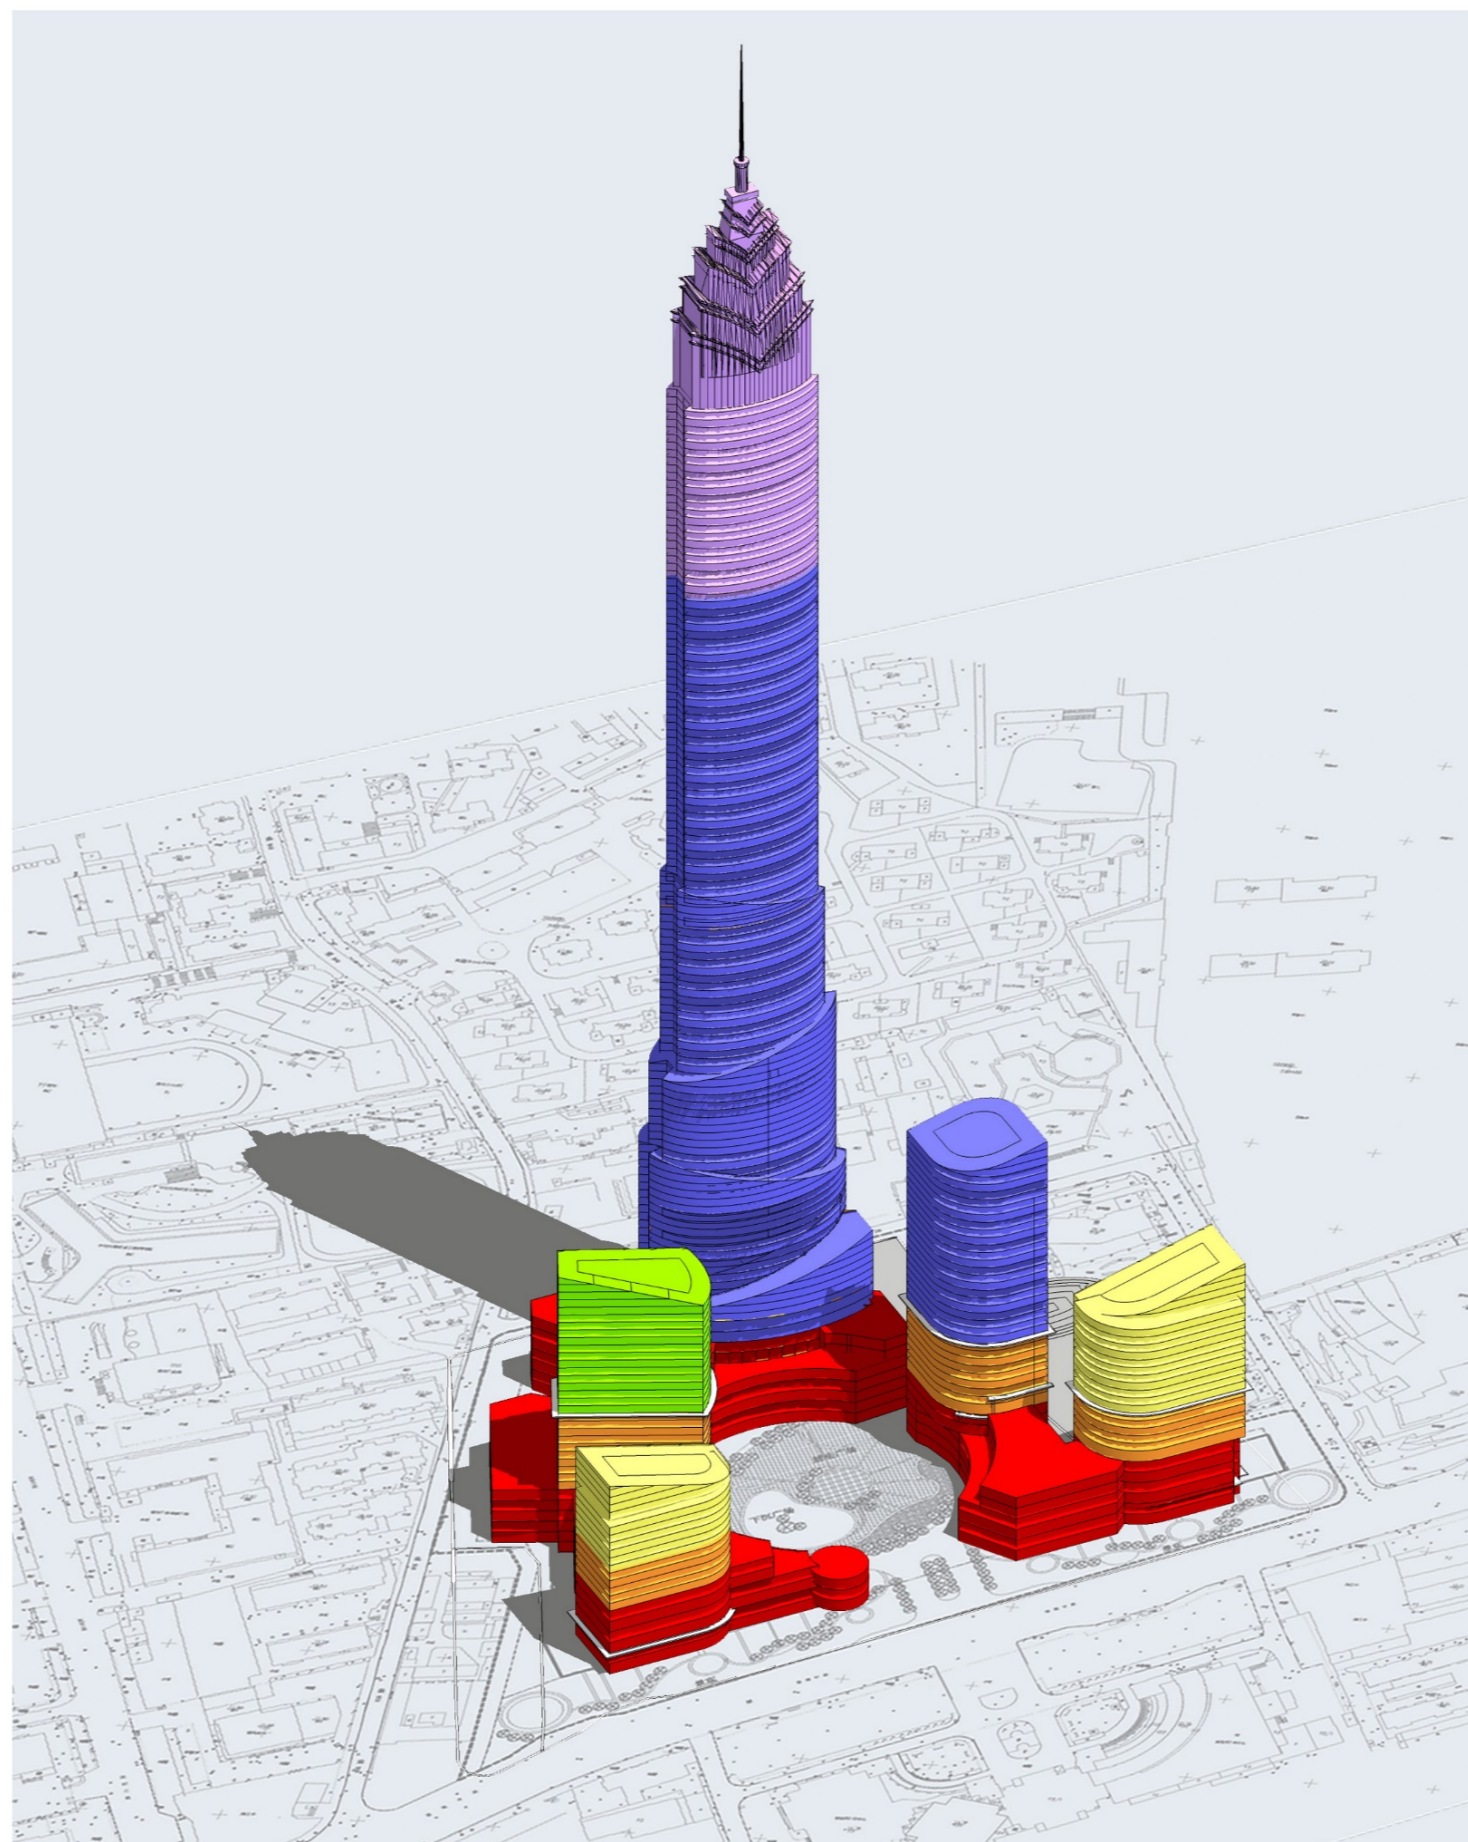

City Complex, Guiyang, China

貴州飯店二期城市綜合體(五星級酒店)

City Complex, Guiyang, China

南宁金汛超高层大楼 方案二

南宁金汛超高层大楼 方案二

- 国际标准六星级酒店 (60,000m²)
- 国际超5A级生态环保写字楼 (220,000m²)
- 高级疗养、养生、简易医疗中心 (35,000m²)
- 高档配套度假公寓 (55,000m²)
- 定制式商业网点金融中心 (50,000m²)
- 高级精品百货购物中心及
品牌孵化创意中心 (80,000m²)