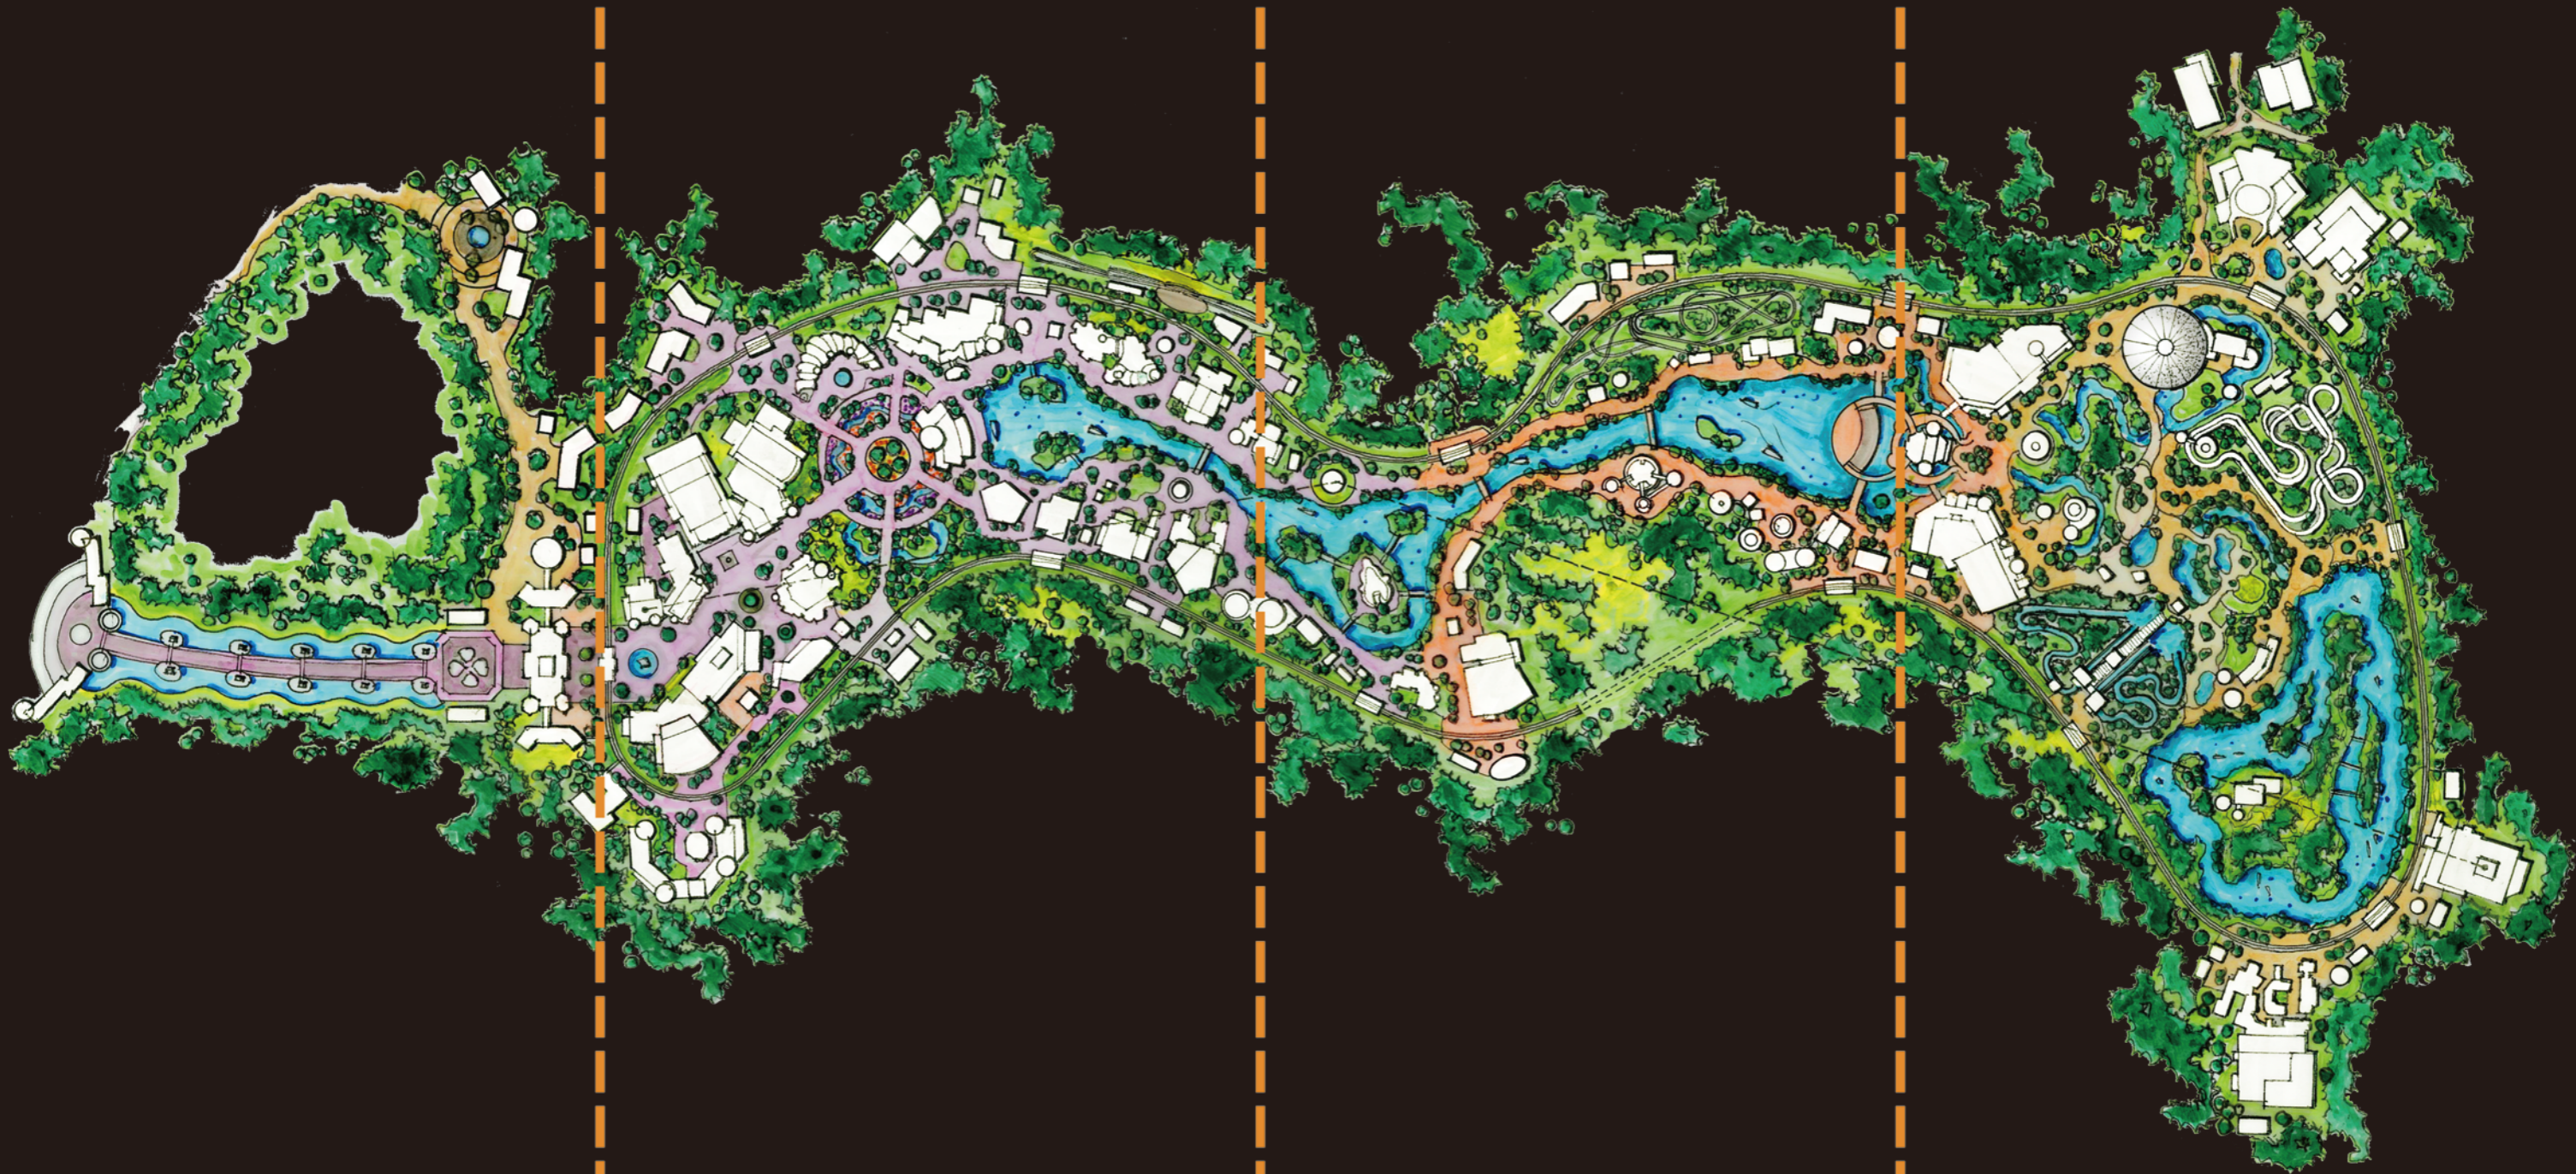

海南三亞天寶鉑爾曼五星級酒店

Pullman Hotels, Sanya, China

第一区段：

游客搭乘电瓶车，经过一段峡谷地形的体验通道，两侧流水绿树，到达园区入口广场。

第二区段：

以欧式皇家花园和安徒生童话欢乐馆为主体，环绕着商店和风火轮等各类游具，也是单轨车和游船的起点。

第三区段：

游客可沿河两边漫步，或坐轻轨、马车或游船，沿途尽是各类展馆和精采游具如云霄过山车，抵达主题馆美人鱼梦幻皇宫。

第四区段：

这裡是腹地广大的区块，包括太空飞船、星海奇航、激流探险、丛林海盗湾等旅程，以及水上活动设施，是园区重点。

《游乐园区段说明图》

停车场及各类附属设施

- 1 大型停车场
- 2 售票亭、管理站、服务台
- 3 等候休息区、公厕
- 4 机电及公共设备区
- 5 园区管理及后勤工作区
- 6 员工设施区

主题展馆2个(室内型)

- 1 美人鱼水上梦幻皇宫(主馆Hub)
- 2 安徒生童话主题馆(副馆)

特色展馆3个(室内型)

- 1 VR魔幻奇境体验馆
- 2 5D动感立体电影馆
- 3 幼儿欢乐奇妙馆(适合7岁以下)

主题表演剧场3个(户外型)

- 1 水中美人鱼秀场(每天二场)
- 2 精选童话故事真人秀(每天二场)
- 3 欧洲民俗节庆歌舞秀(每天二场)

地域性文化设施2类

- 1 欧式文化小镇导览
- 2 中古世纪风情艺术馆

主要广场2个

- 1 皇家迎宾广场(园区入口)
- 2 美人鱼皇宫广场(园区中央)

特色游乐设施12个

- 1 飞天女巫云霄飞车(过山车)
- 2 虚拟实境VR恐龙飞车
- 3 加勒比海妖号海盗船
- 4 擎天柱自由落体(高空失速急降)
- 5 指环王风火轮(圆环型过山车)
- 6 森林精灵旋转鞦韆(天女散花)
- 7 疯狂大飞碟
- 8 惊险咖啡杯
- 9 无敌碰碰车(室内或户外型)
- 10 豌豆公主旋转木马(适合全家及幼儿)
- 11 欢乐小火车(适合全家及幼儿)
- 12 大彩虹无轴摩天轮(适合全家及幼儿)