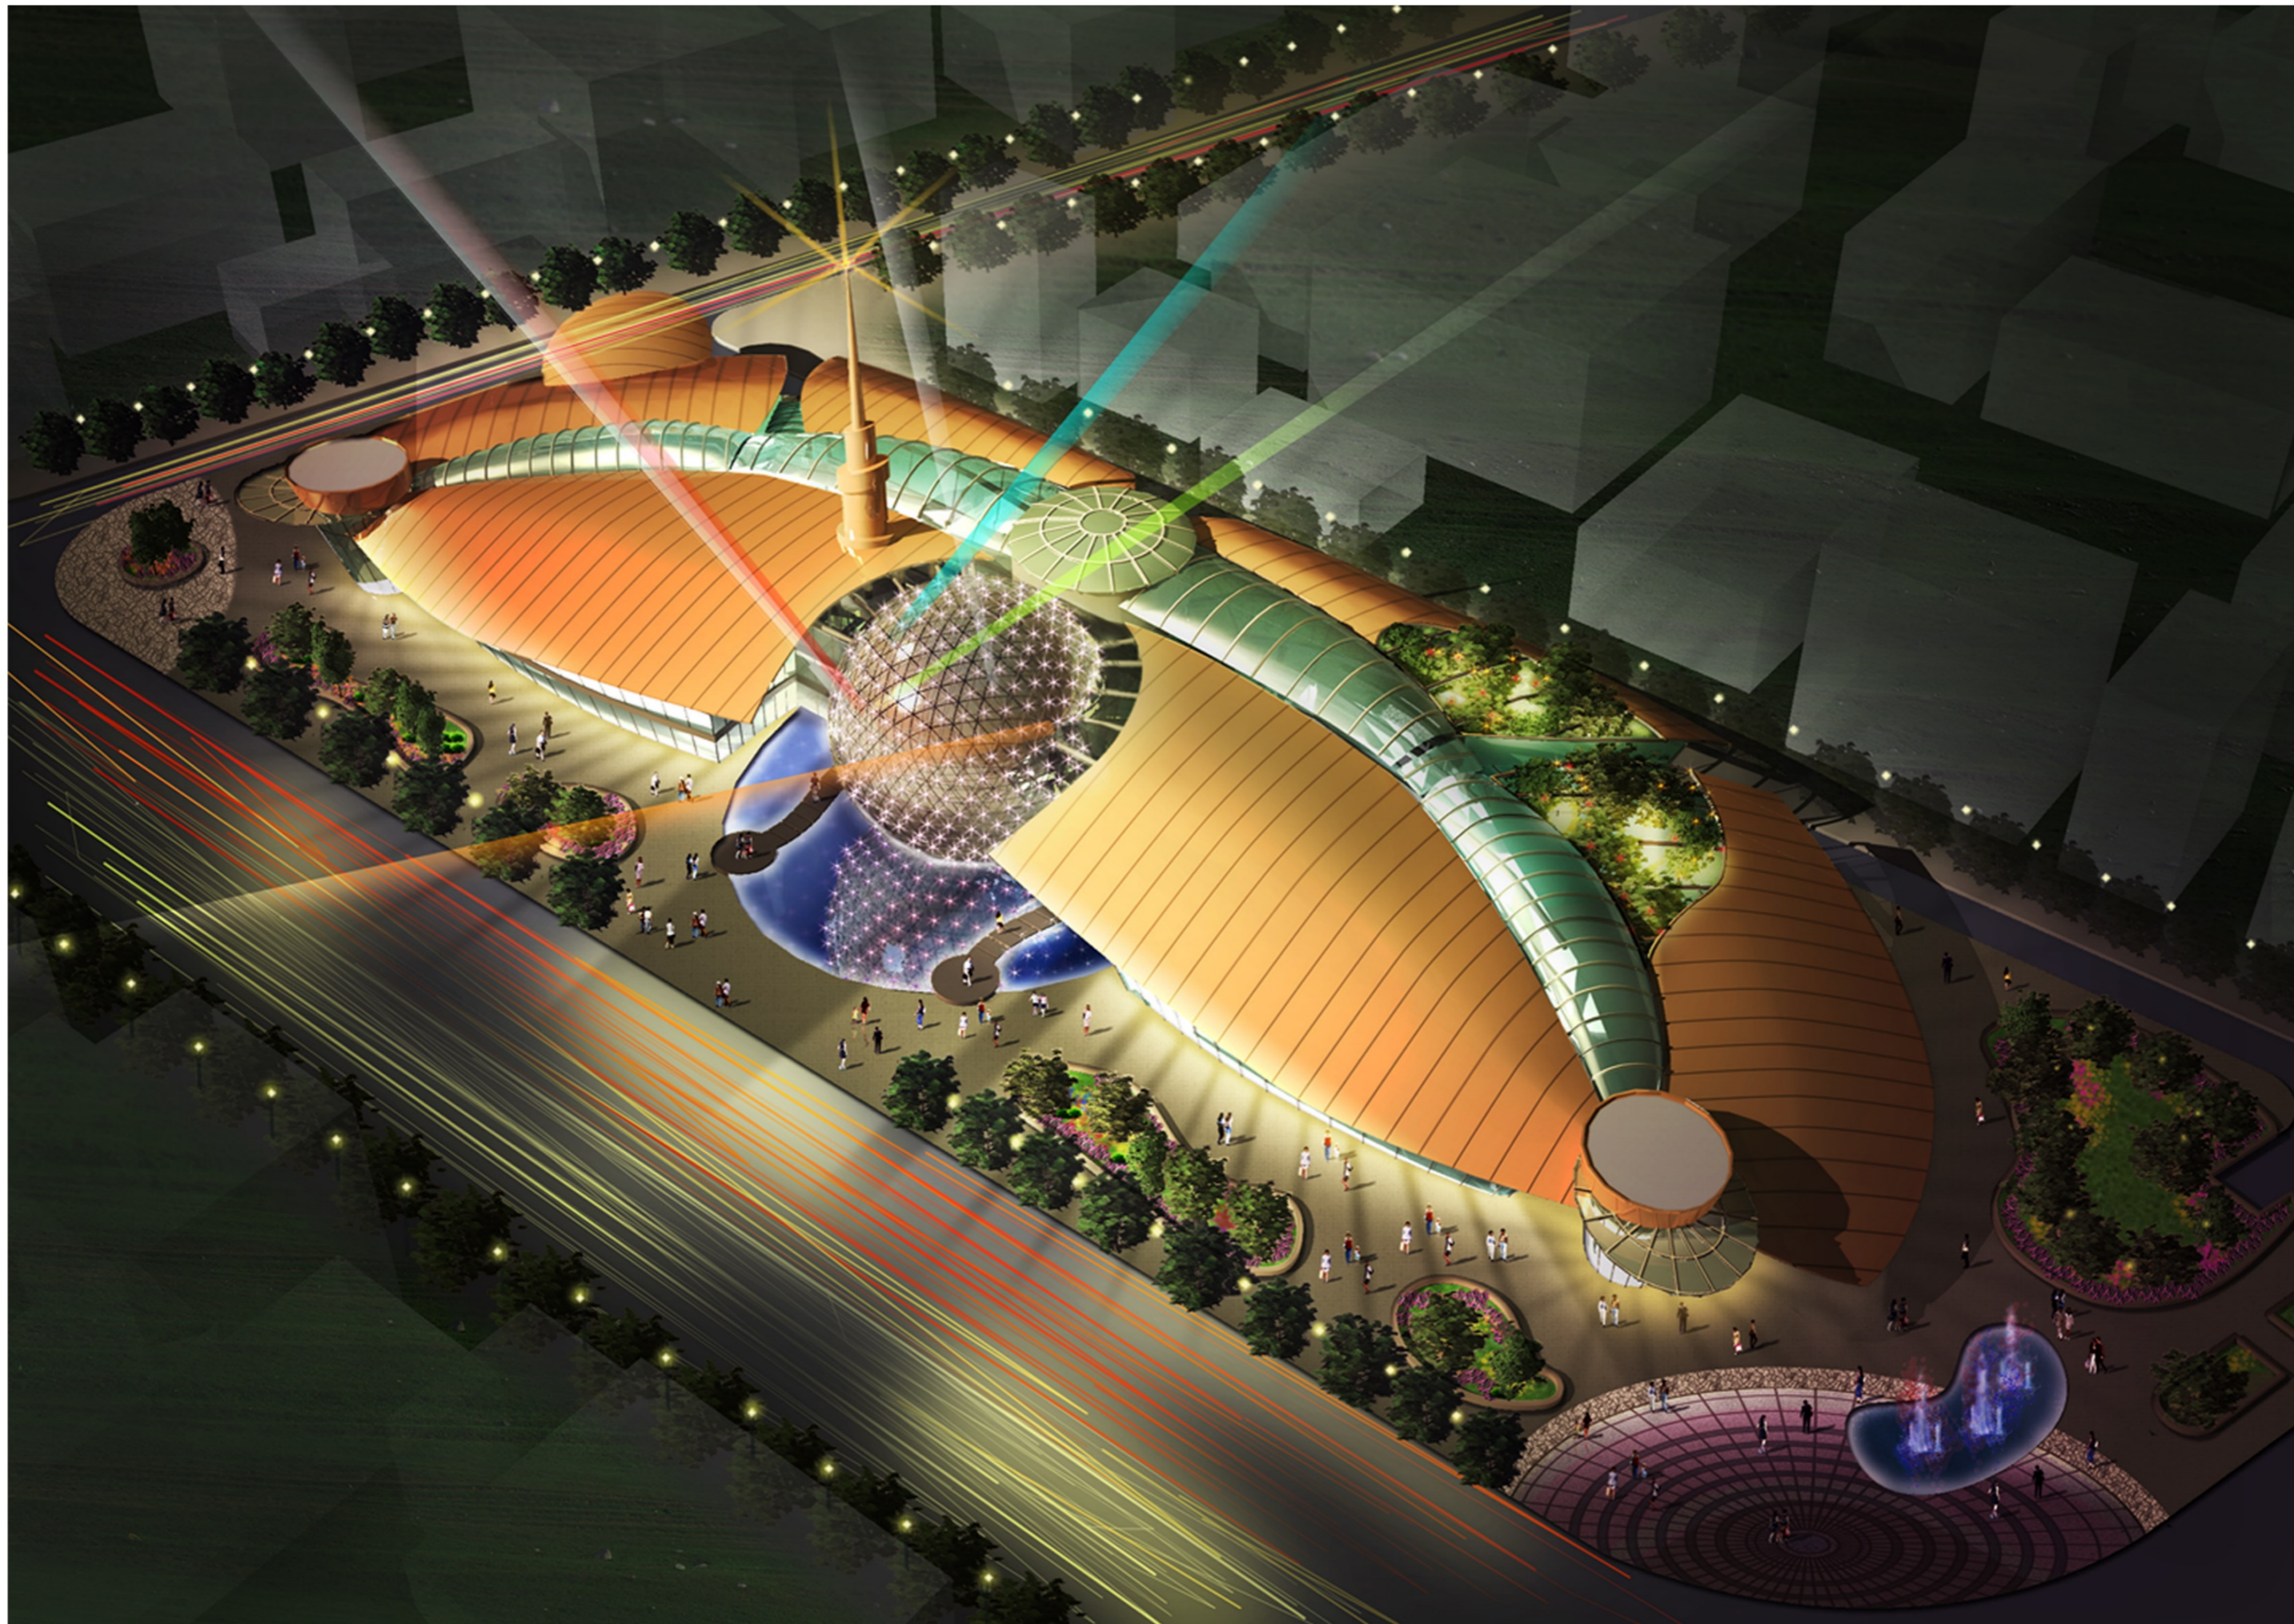

空间功能分布示意图 (A方案)