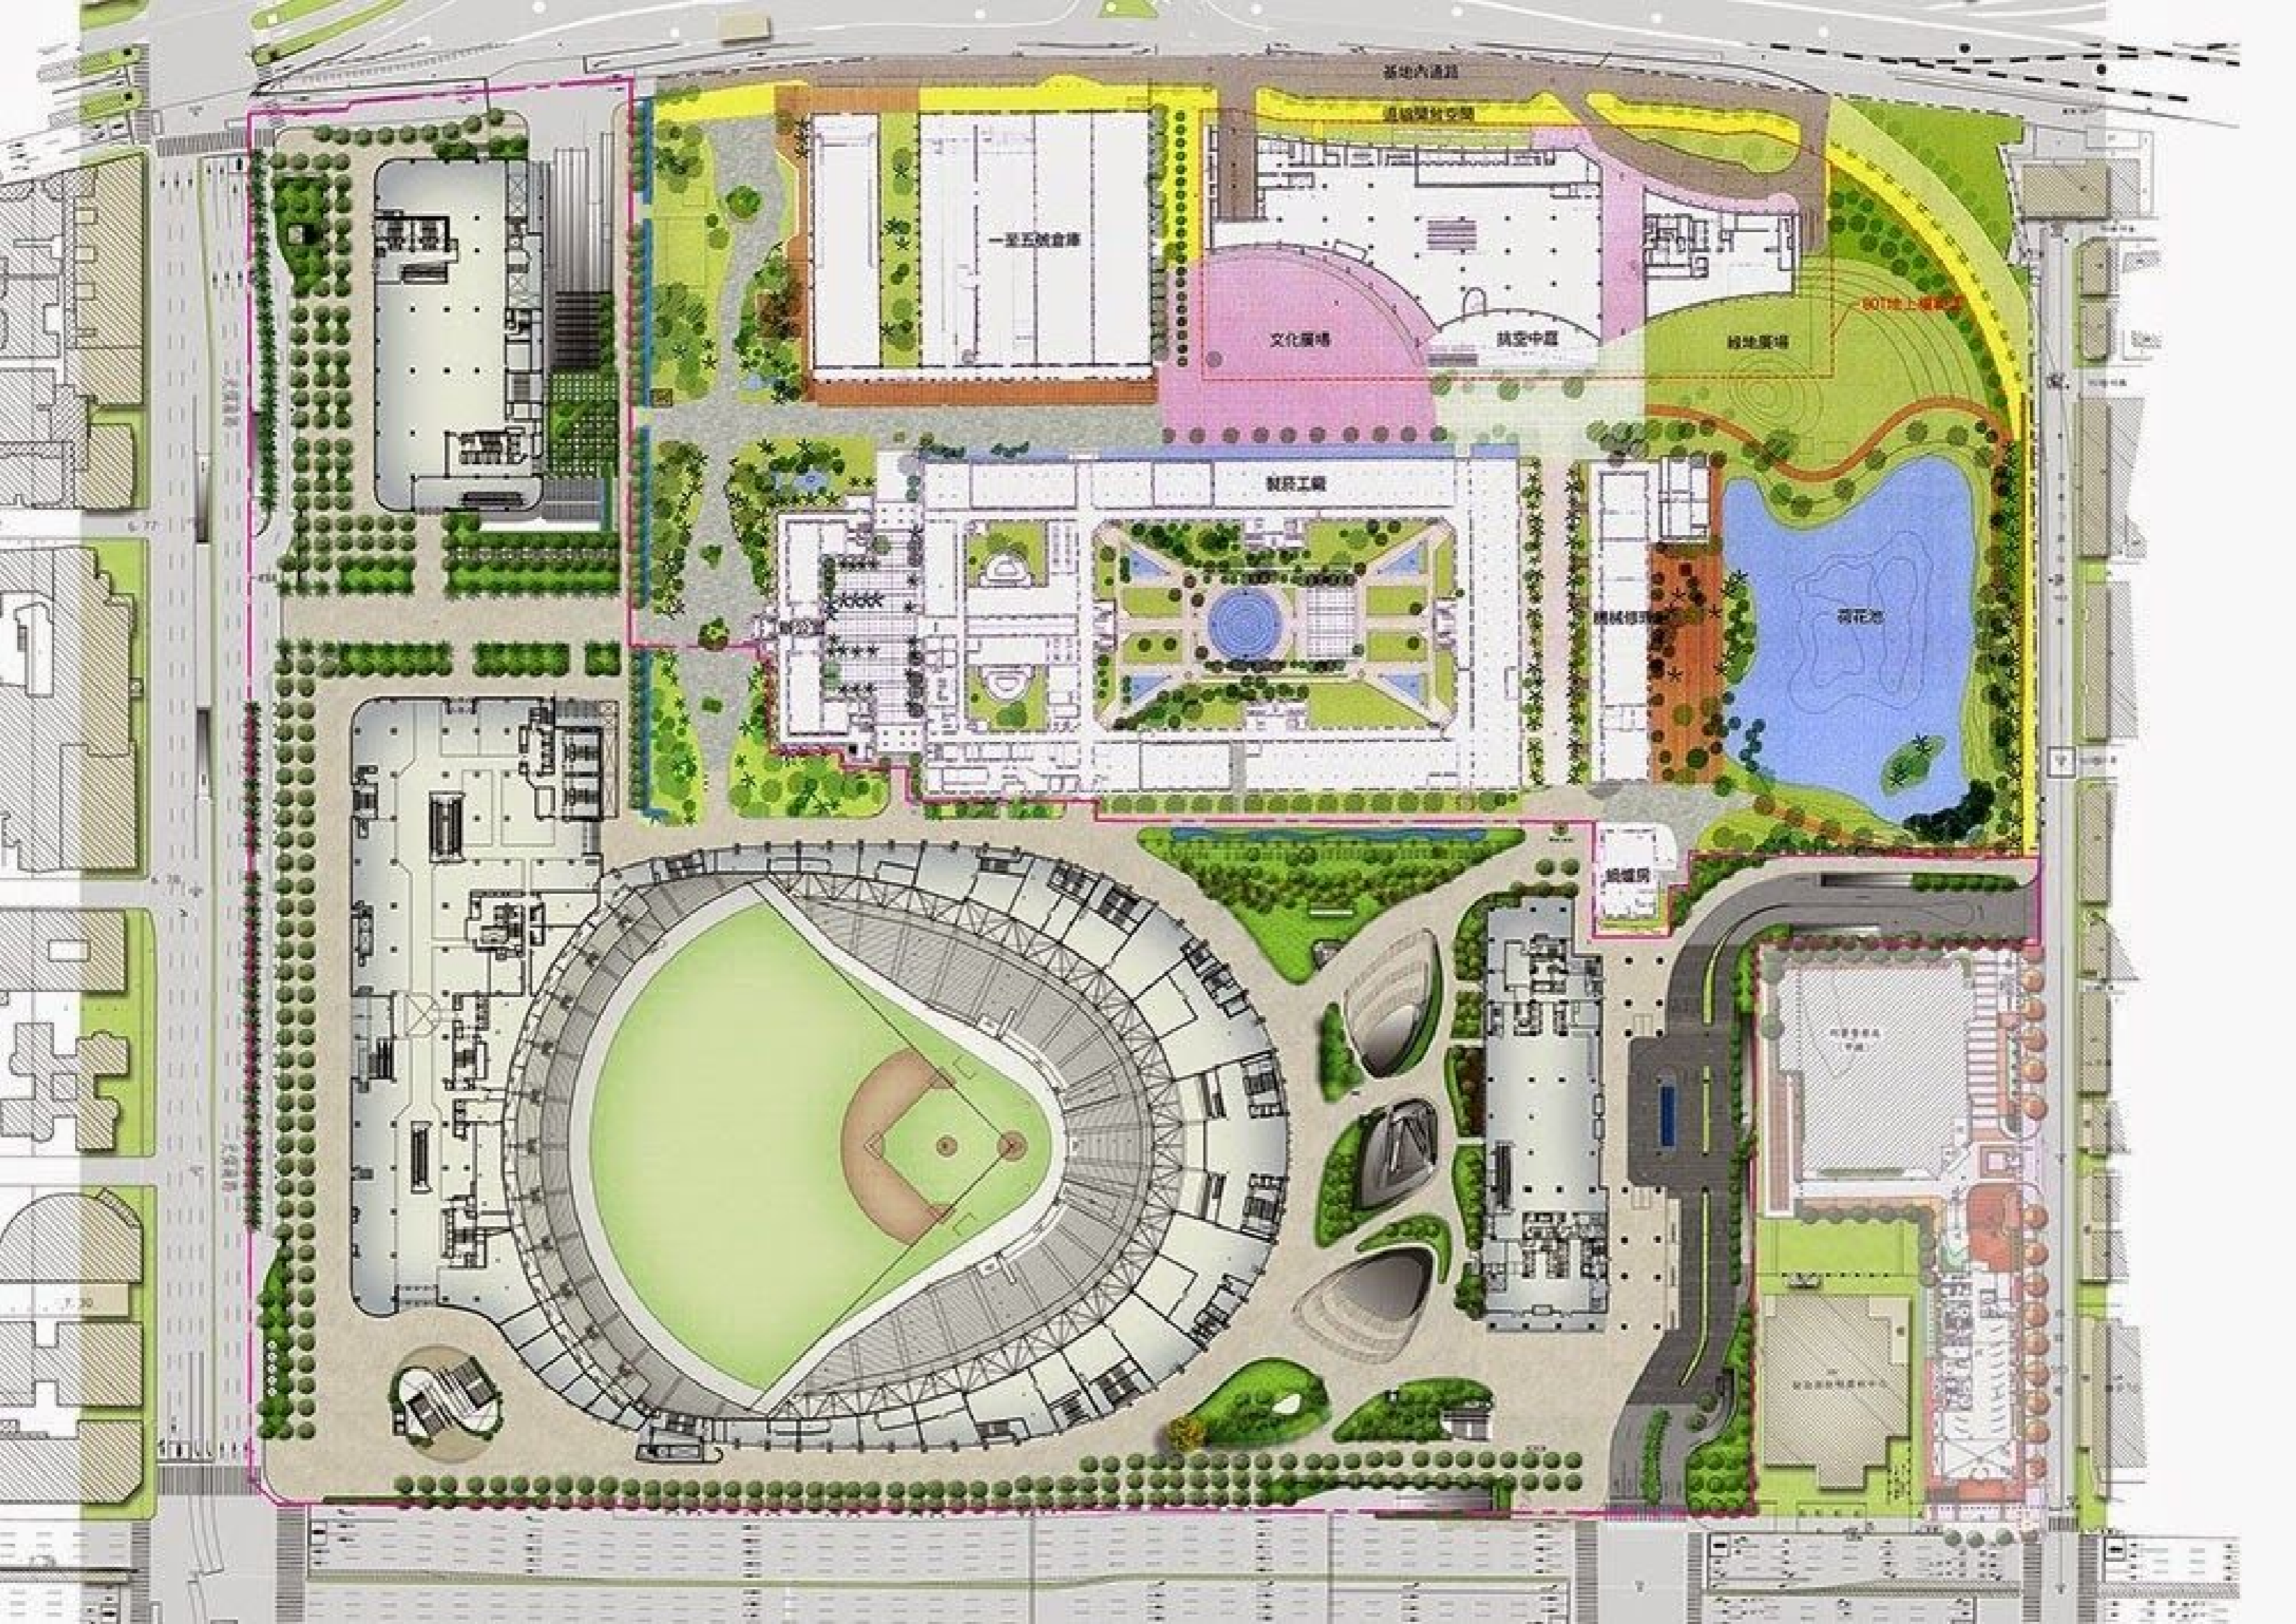

Ching-Hsiang Ho, AIA

Principal Architect

萬洲通國際企業股份有限公司

初步建築規劃報告書

大智段都市更新開發案 新北市中和區

方案2
外觀造型效果圖

萬洲通國際企業股份有限公司

初步建築規劃報告書